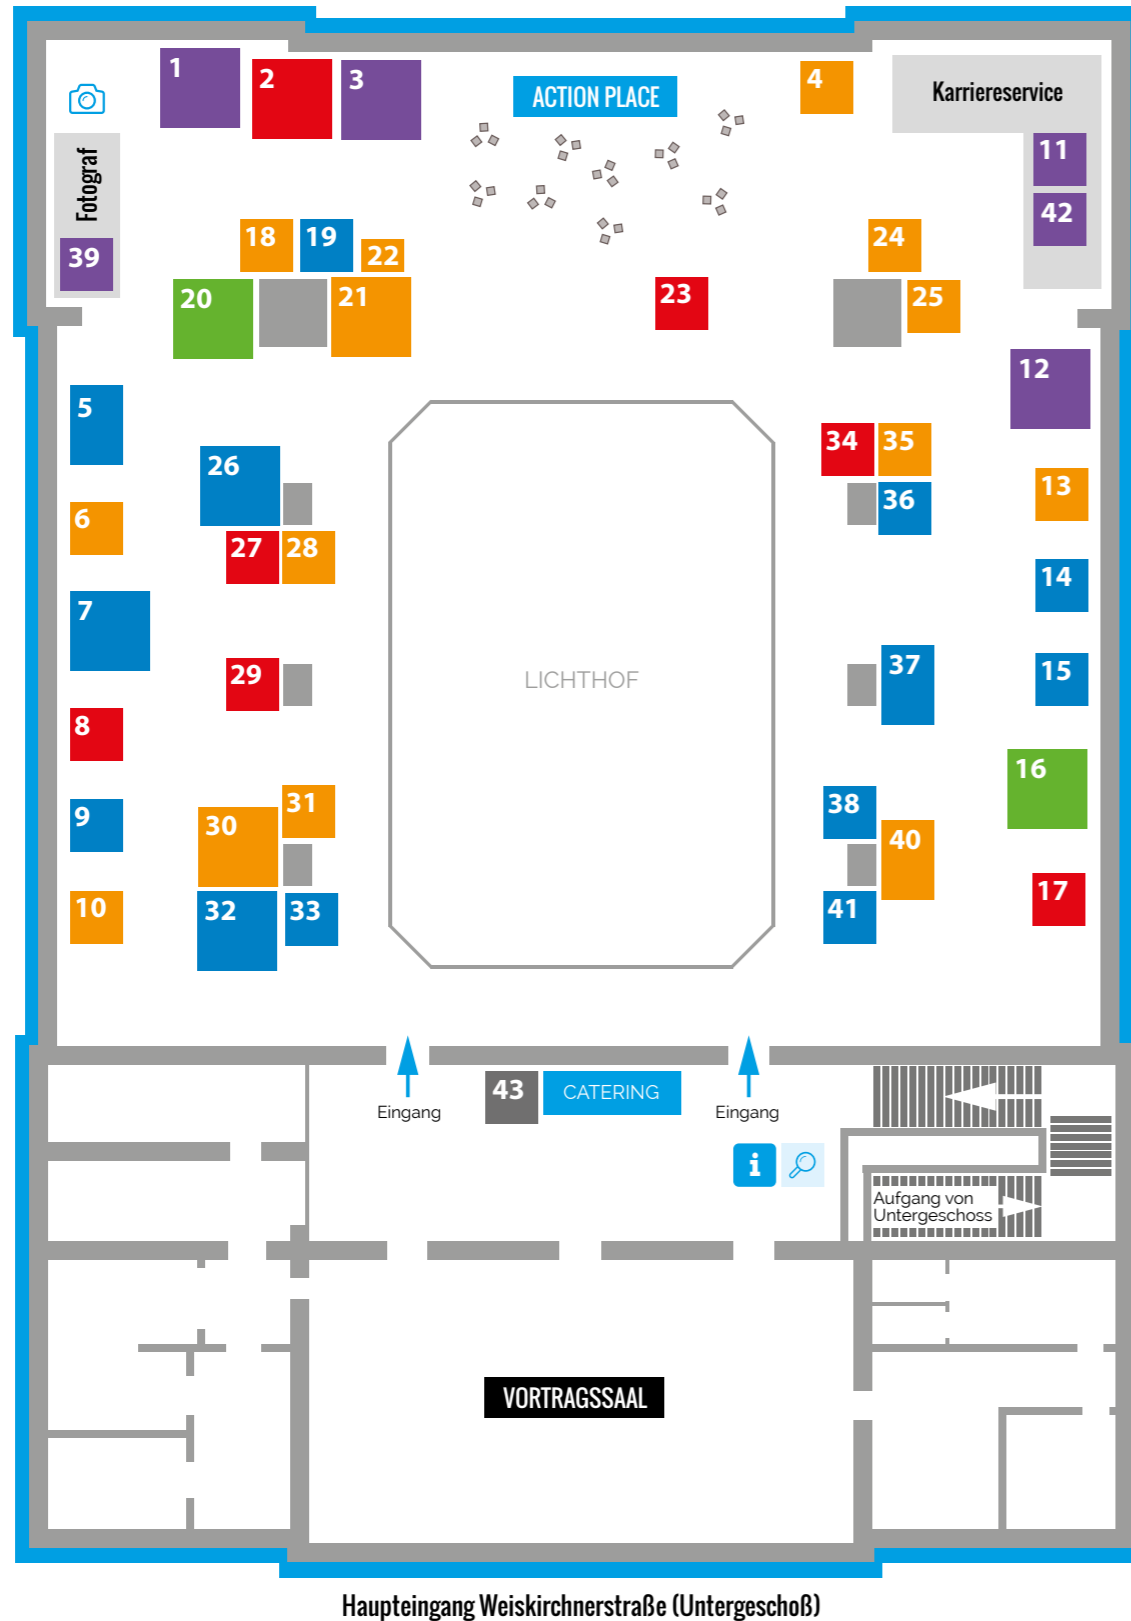

Saalplan Messefläche

LIFT ZU MAK OBERGESCHOSS

Job Education Info & Beratung Media Service Catering

Barrierefreier Zugang: am Gebäude links nach hinten zum Lift ins Obergeschoß. Ansprechpersonen sind vor Ort verfügbar.

Kinderbetreuung im Erdgeschoß

- 1** fair.versity Lounge für Aussteller
- 2** TU Wien
- 3** Zum Gläsernen Dach
Buchhandlung für Anthroposophie
- 4** Transformationsmanagers Community
- 5** BIPA
- 6** Serrano 99 Management Consulting
- 7** Unicredit Bank Austria
- 8** Gebäudereinigungsakademie der Wiener Gebäudereiniger
- 9** TPA Steuerberatung GmbH
- 10** Integrationswerkstatt factor happiness Training & Beratung
- 11** Language4You Sprachschule
- 12** ProSiebenSat.1 PULS4
- 13** Cloudworkers
- 14** Landespolizeidirektion Wien
- 15** SeneCura Kliniken und Heime
- 16** derstandard.at / DERSTANDARD
- 17** Studo
- 18** CIC Carinthian International Club
- 19** Kleider Bauer
- 20** dasbiber
- 21 22** Job-TransFair
- 23** CodeFactory
- 24** FSW Fonds Soziales Wien
- 25** IBQ Gesellschaft für Information, Bildung und Qualität
- 26** Swiss Life Select
- 27** FH Kärnten - Carinthia University of Applied Sciences
- 28** SEBUS Schulungseinrichtung für blinde und sehbehinderte Menschen
- 29** JBBZ Jüdisches Berufliches Bildungszentrum
- 30** waff Wiener ArbeitnehmerInnen Förderungsfonds
- 31** FFG Österreichische Forschungsförderungsgesellschaft
- 32** Casinos Austria und Österreichische Lotterien Gruppe
- 33** wienwork
- 34** wba Weiterbildungsakademie Österreich
- 35** TOPprevention - Ing. Bernhard Brunner
- 36** pwc PricewaterhouseCoopers International
- 37** WAG Assistenzgenossenschaft
- 38** RINGANA-Frischepartnerinnen
- 39** Martin Lifka Photography
- 40** Arbeitsmarktservice Wien
- 41** Cards & Systems
- 42** WIFI Wien
- 43** Michl's Catering